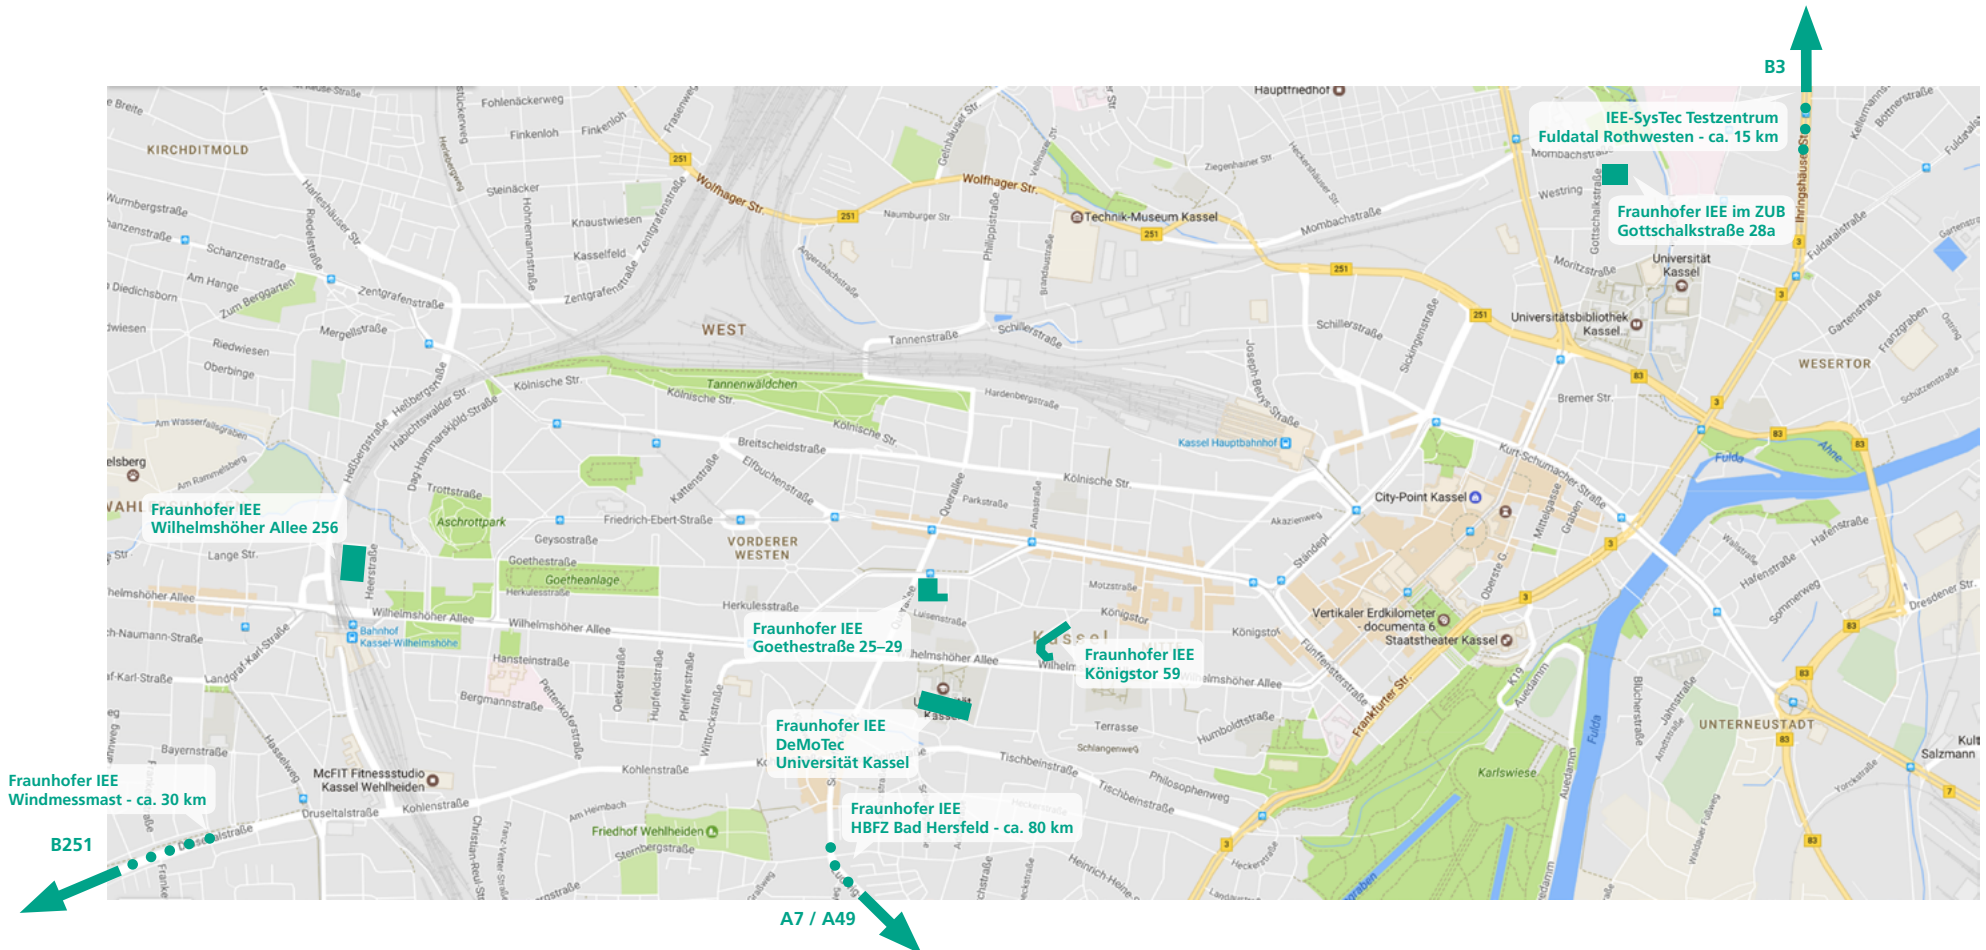

Wilhelmshöher Alle 256
34119 Kassel
Institutsleitung
Verwaltung
FuE-Bereich Anlagentechnik
und Verteilungsnetze

Königstor 59
34119 Kassel
FuE-Bereich Anlagentechnik
und Verteilungsnetze

Goethestraße 25–27
34119 Kassel
FuE-Bereich
Energiewirtschaft und
Netzbetrieb

Goethestraße 29
34119 Kassel
FuE-Bereich
Energieverfahrenstechnik

Gottschalkstraße 28a
34127 Kassel
Abteilung
Strom-Wärme-Systeme
im ZUB - Zentrum für
Umweltbewusstes Bauen

Wilhelmshöher Allee 71
34121 Kassel
DeMoTec - Entwicklungs-
und Testzentrum Modulare
Versorgungstechnik
Universität Kassel -
Fachbereich Elektrotechnik
und Informatik

Bruchfeldstraße 4
34466 Wolfhagen-Nothfelden
Windforschungsplattform
200m - Windmessmast

Schlossstraße 24
36251 Bad Hersfeld
HBZF - Hessisches
Biogas-Forschungszentrum
Experimentierzentrum für
Bioenergie-Systemtechnik

Fritz-Erler-Anlage
Sonnenallee 30
34233 Fuldata-Rothwesten
IEE-SysTec - Testzentrum
für intelligente Netze und
Elektromobilität