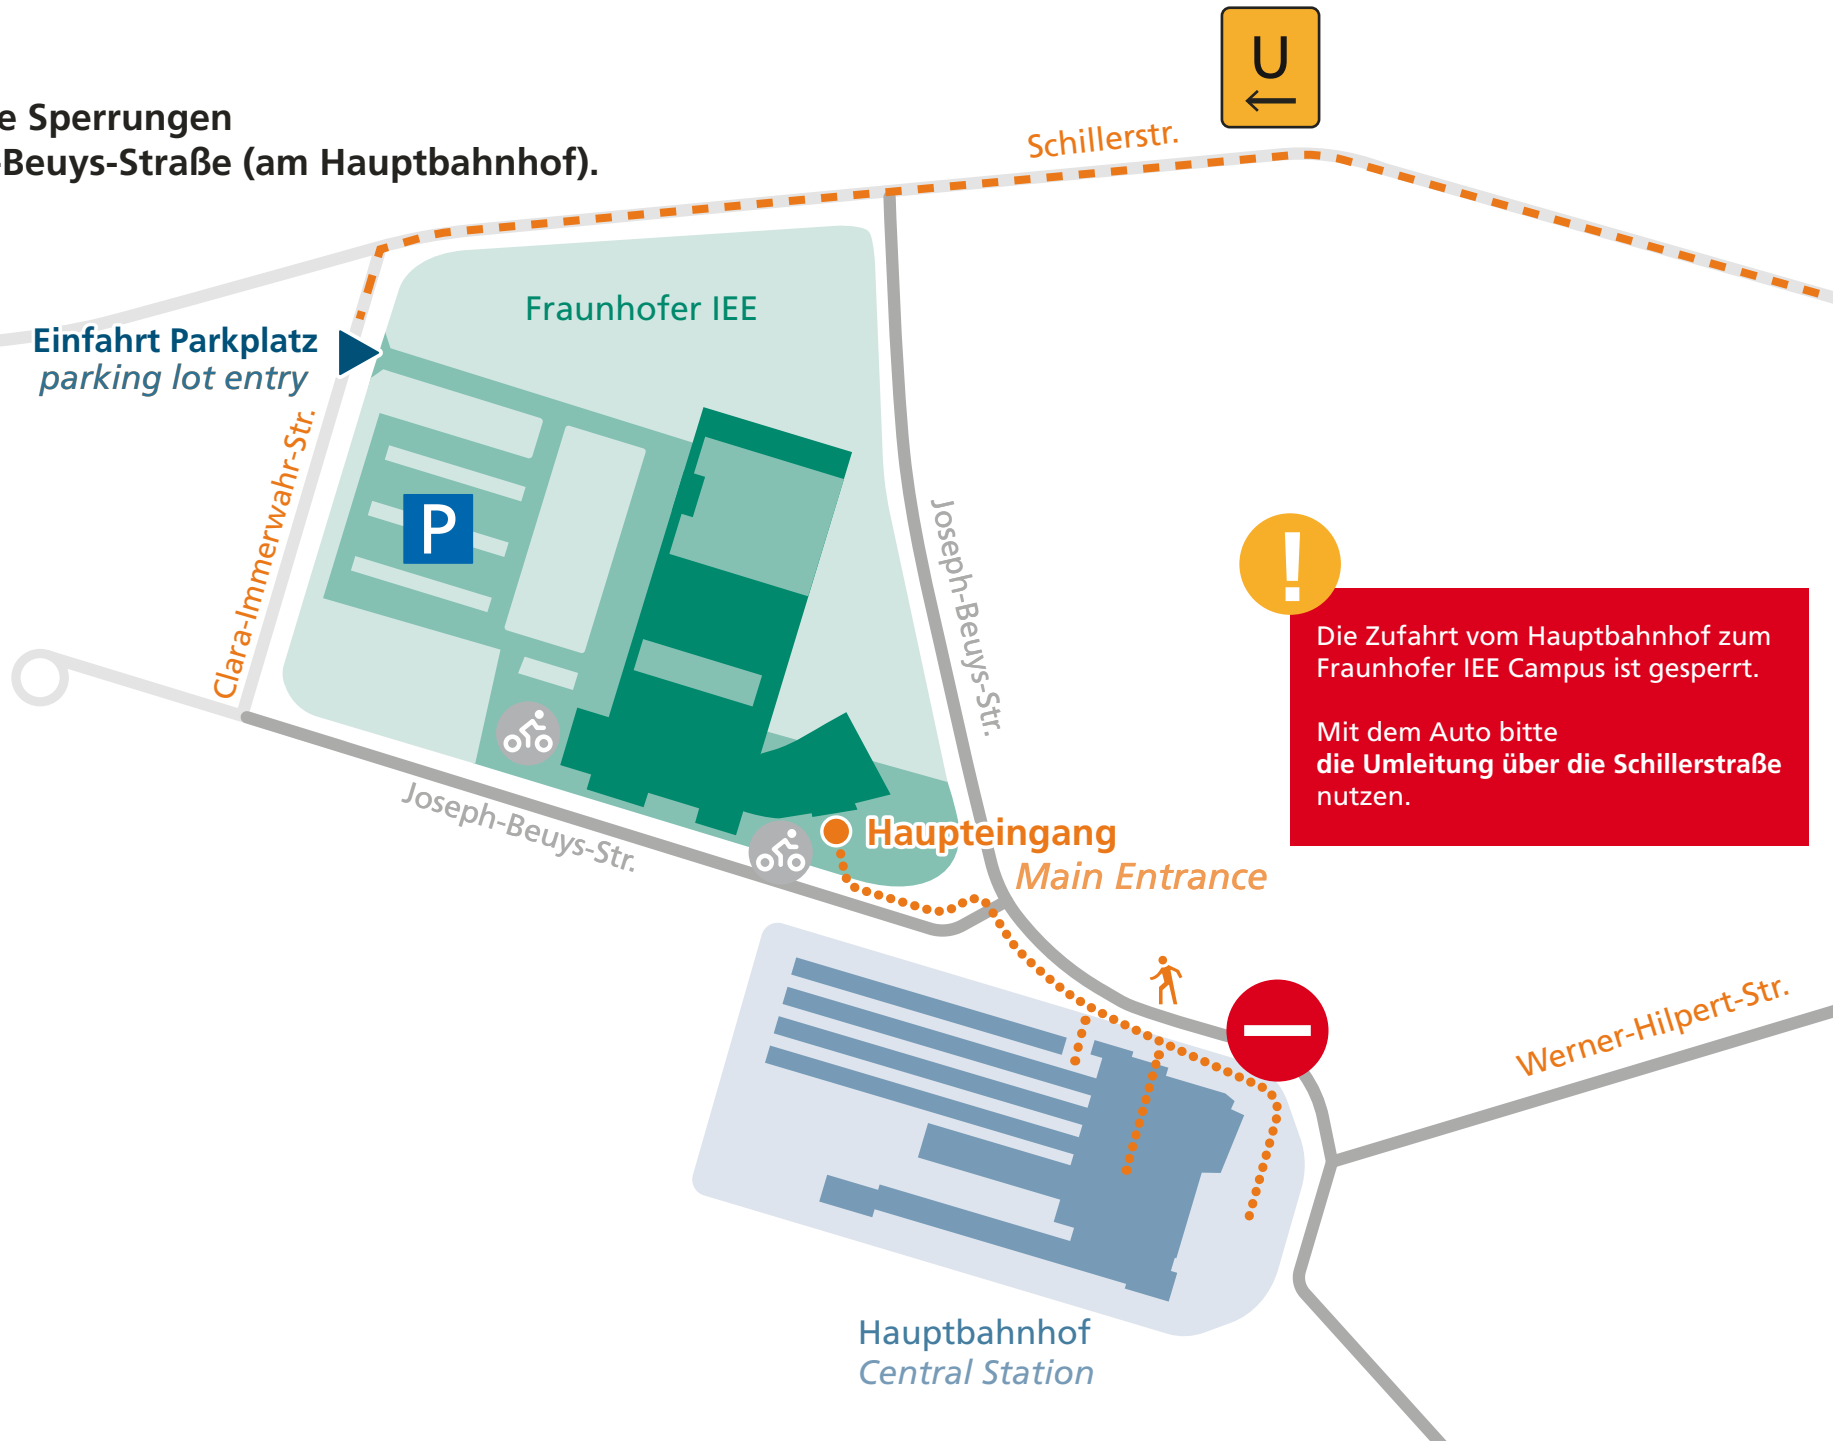

BITTE BEACHTEN!

**Baustellenbedingte Sperrungen
im Bereich Joseph-Beuys-Straße (am Hauptbahnhof).**

Anreise mit dem Auto
Umleitung über die Schillerstraße

Die Zufahrt vom Hauptbahnhof zum Fraunhofer IEE Campus ist gesperrt.
Mit dem Auto bitte die Umleitung über die Schillerstraße nutzen.

Anreise mit ÖPNV

Bahnhof Wilhelmshöhe → **Hauptbahnhof** → Fußweg | *Walk*

Google Maps

Regiotram/ Regiobahn

Innerhalb des Bahnhofs | *Inside the Railstation*

- RT5** Auestadion
- RB5** Hauptbahnhof

Bus

- 500** Bad Wildungen
- 100** Calden-Flughafen Kassel
- 52** Salzmannshausen