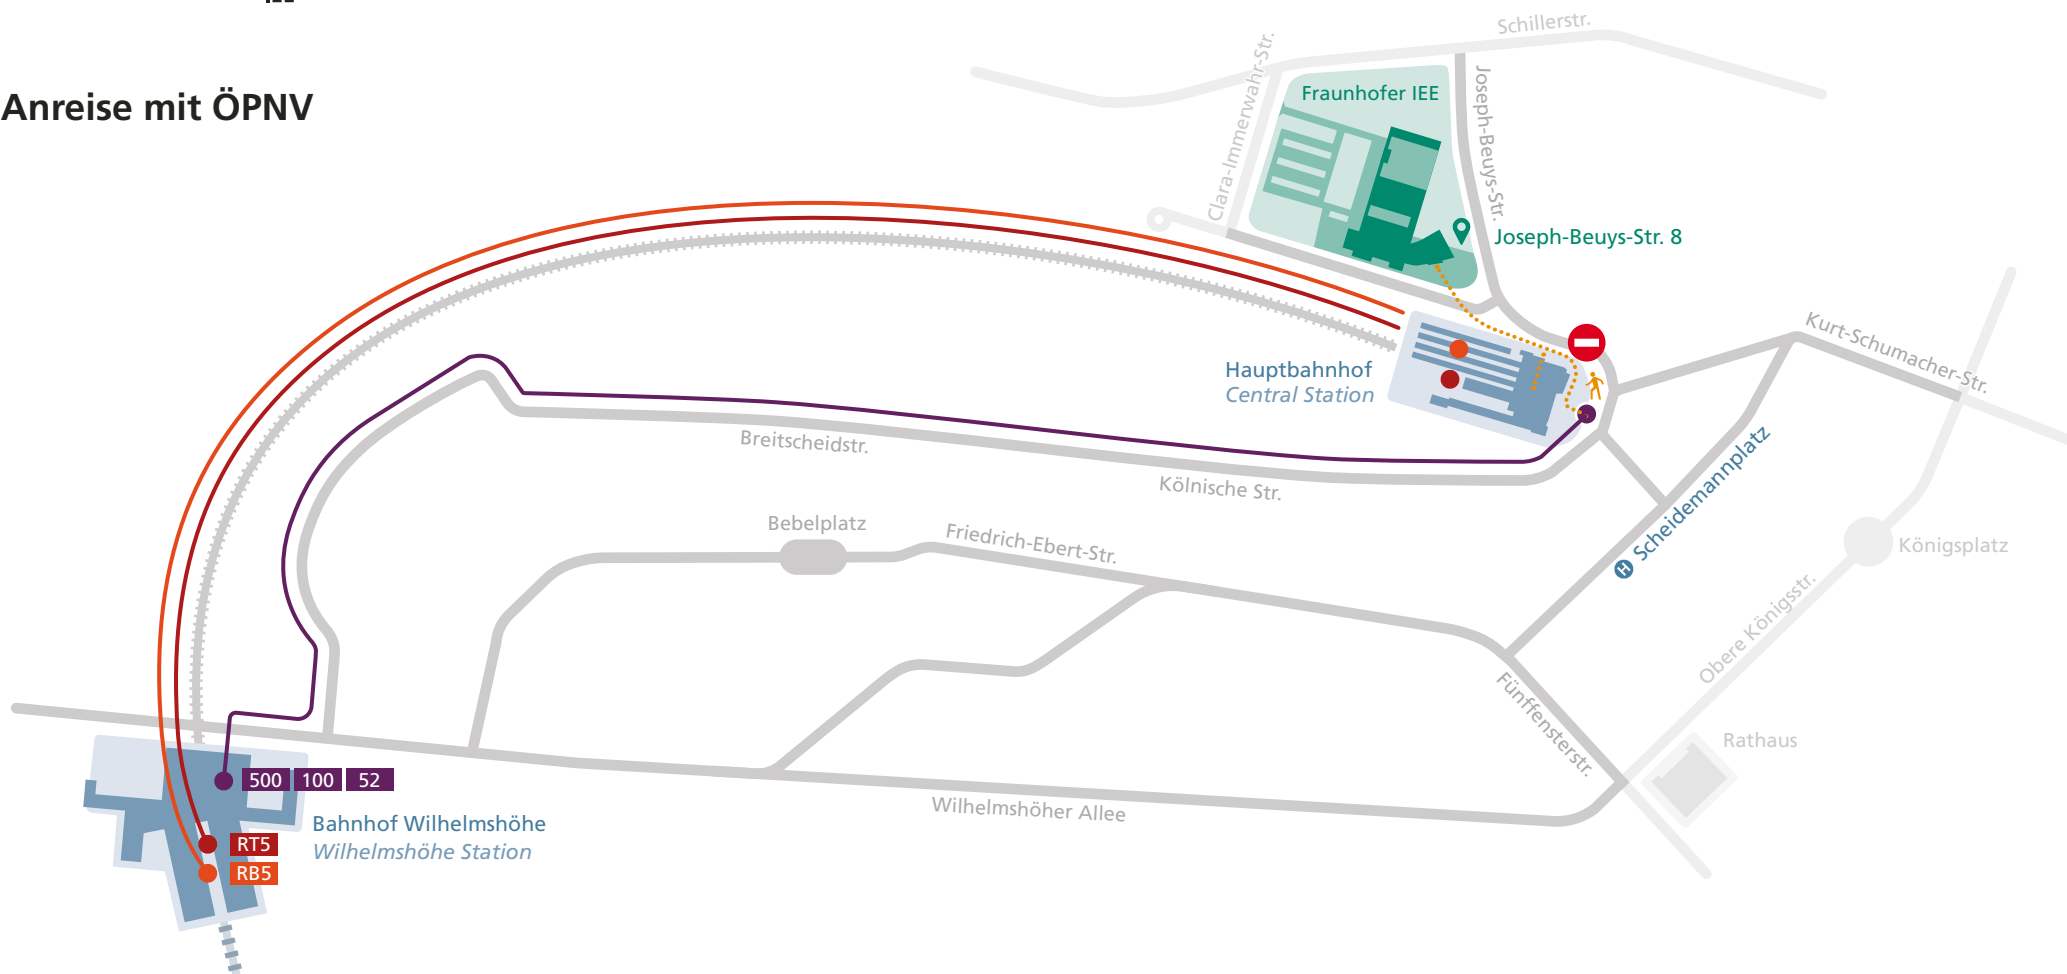

BITTE BEACHTEN!

**Baustellenbedingte Sperrungen
im Bereich Joseph-Beuys-Straße (am Hauptbahnhof).**

Anreise mit dem Auto
Umleitung über die Schillerstraße

Die Zufahrt vom Hauptbahnhof zum Fraunhofer IEE Campus ist gesperrt.
Mit dem Auto bitte die Umleitung über die Schillerstraße nutzen.

Anreise mit ÖPNV

Bahnhof Wilhelmshöhe → **Hauptbahnhof** → Fußweg | *Walk*

Google Maps

Regiotram/ Regiobahn

Innerhalb des Bahnhofs | *Inside the Railstation*

- RT5** Auestadion
- RB5** Hauptbahnhof

Bus

- 500** Bad Wildungen
- 100** Calden-Flughafen Kassel
- 52** Salzmannshausen